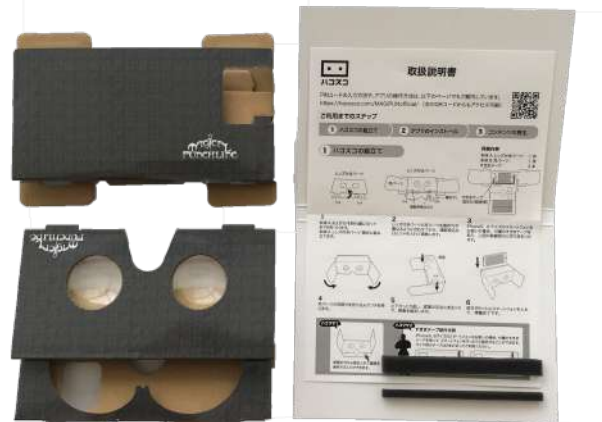

同梱内容

- ・ハコスコ本体
- ・すきまテープ
- ・取扱説明書

包装

- ・OPP透明袋(封印テープ付き、封を閉じてお届け)
- ・台紙

サイズ

- ・W165xH124xD20mm
- ・重さ83g

補足事項

輸送用のダンボール箱には、
最大100個/箱入り
1箱サイズ：
W606 x D466 x H234 mm
1箱重さ: 8.5kg

●同梱内容

●梱包表

●梱包中