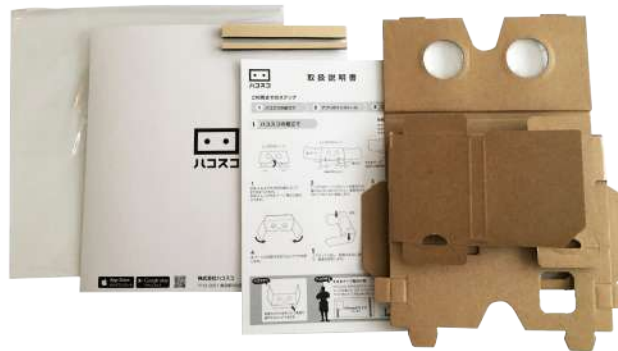

●同梱内容

●梱包裏

●梱包表